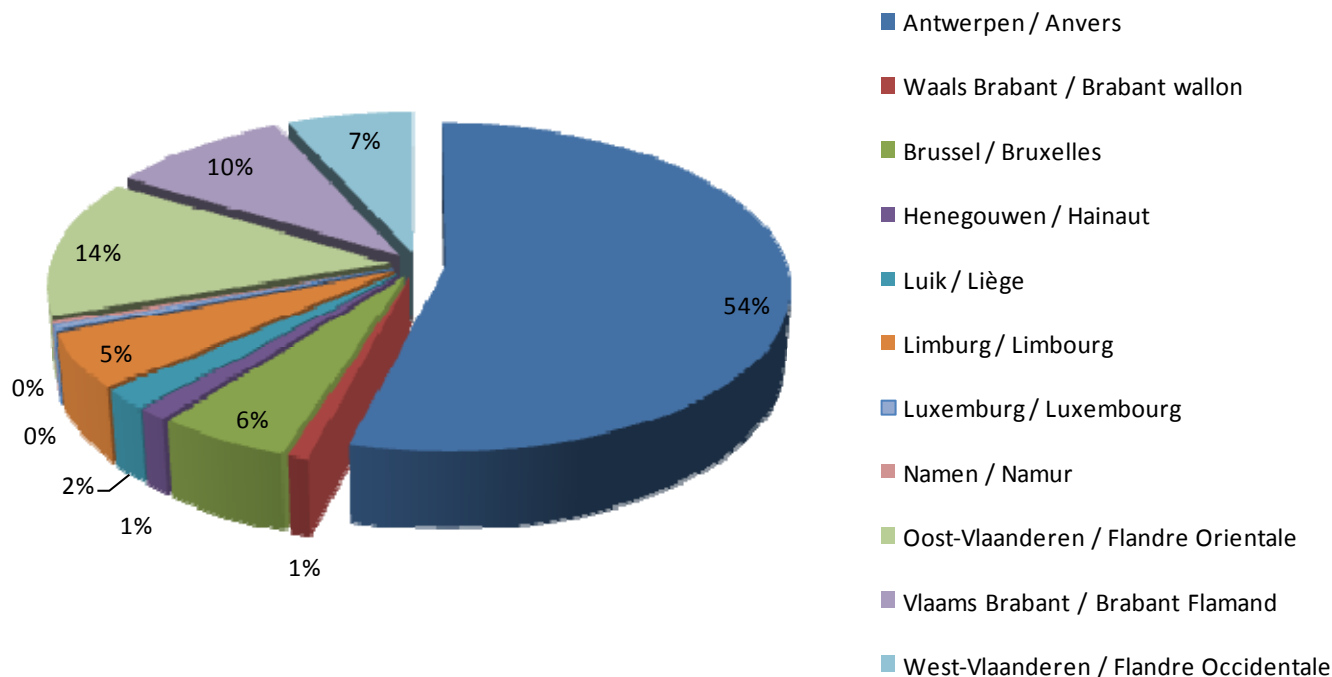

TRANSPORT **& LOGISTICS** 8th edition

POST-SHOW REPORT

Antwerp, 20-22/09/2011

DE BEZOEKERS / LES VISITEURS

BEZOEKERSOPDELING PER DAG / NOMBRE DE VISITEURS PAR JOUR

Totaal / Total : 8.563

BEZOEKERSOPDELING PER UUR / NOMBRE DE VISITEURS PAR HEURE

TAAL / LANGUE

LAND / PAYS

PROVINCIE / PROVINCE (in België / en Belgique)

AANTAL WERKNEMERS / NOMBRE D'EMPLOYES