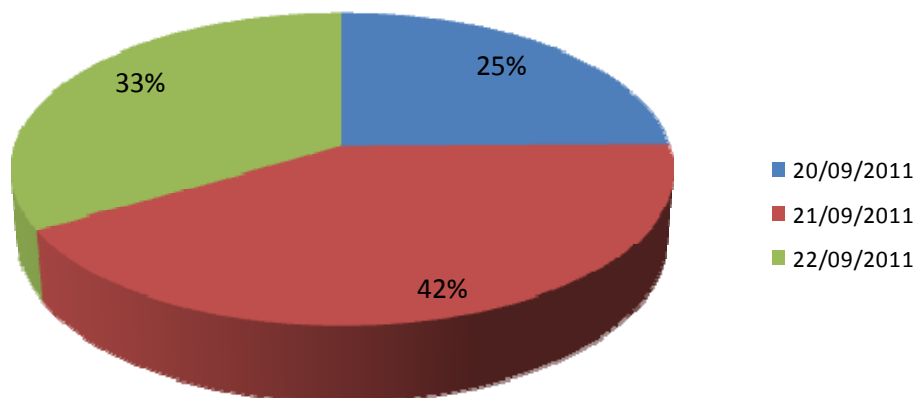

TRANSPORT **& LOGISTICS** 8th edition

POST-SHOW REPORT

Antwerp, 20-22/09/2011

DE BEZOEKERS / LES VISITEURS

BEZOEKERSOPDELING PER DAG / NOMBRE DE VISITEURS PAR JOUR

Totaal / Total : 8.563

BEZOEKERSOPDELING PER UUR / NOMBRE DE VISITEURS PAR HEURE

TAAL / LANGUE

LAND / PAYS

PROVINCIE / PROVINCE (in België / en Belgique)

AANTAL WERKNEMERS / NOMBRE D'EMPLOYES