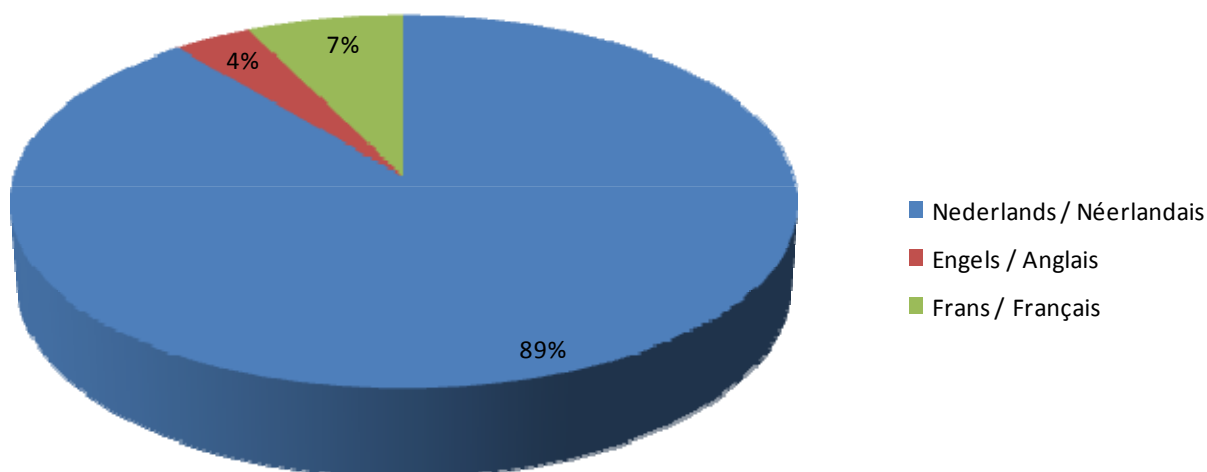

TRANSPORT **& LOGISTICS** 8th edition

POST-SHOW REPORT

Antwerp, 20-22/09/2011

DE BEZOEKERS / LES VISITEURS

BEZOEKERSOPDELING PER DAG / NOMBRE DE VISITEURS PAR JOUR

Totaal / Total : 8.563

BEZOEKERSOPDELING PER UUR / NOMBRE DE VISITEURS PAR HEURE

TAAL / LANGUE

LAND / PAYS

PROVINCIE / PROVINCE (in België / en Belgique)

AANTAL WERKNEMERS / NOMBRE D'EMPLOYES