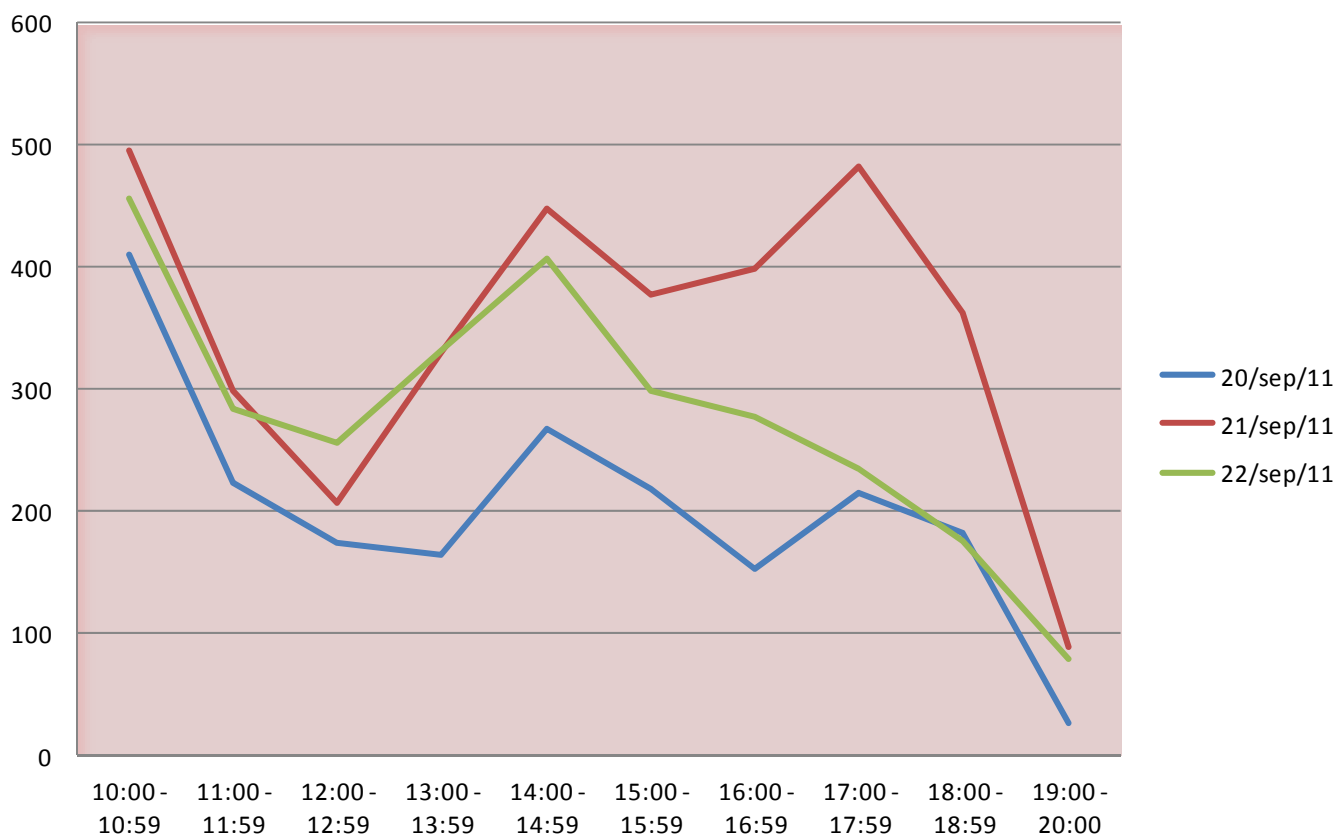

TRANSPORT **& LOGISTICS** 8th edition

POST-SHOW REPORT

Antwerp, 20-22/09/2011

DE BEZOEKERS / LES VISITEURS

BEZOEKERSOPDELING PER DAG / NOMBRE DE VISITEURS PAR JOUR

Totaal / Total : 8.563

BEZOEKERSOPDELING PER UUR / NOMBRE DE VISITEURS PAR HEURE

TAAL / LANGUE

LAND / PAYS

PROVINCIE / PROVINCE (in België / en Belgique)

AANTAL WERKNEMERS / NOMBRE D'EMPLOYES