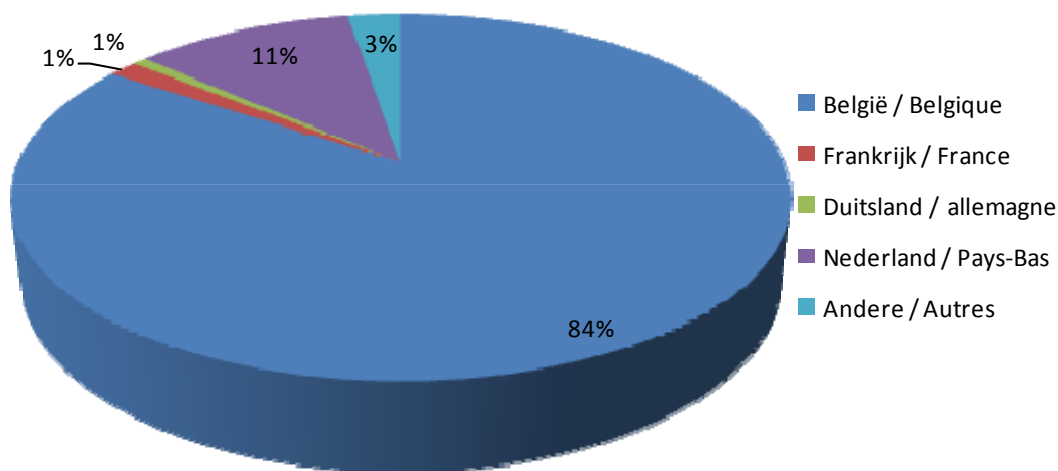

TRANSPORT **& LOGISTICS** 8th edition

POST-SHOW REPORT

Antwerp, 20-22/09/2011

DE BEZOEKERS / LES VISITEURS

BEZOEKERSOPDELING PER DAG / NOMBRE DE VISITEURS PAR JOUR

Totaal / Total : 8.563

BEZOEKERSOPDELING PER UUR / NOMBRE DE VISITEURS PAR HEURE

TAAL / LANGUE

LAND / PAYS

PROVINCIE / PROVINCE (in België / en Belgique)

AANTAL WERKNEMERS / NOMBRE D'EMPLOYES